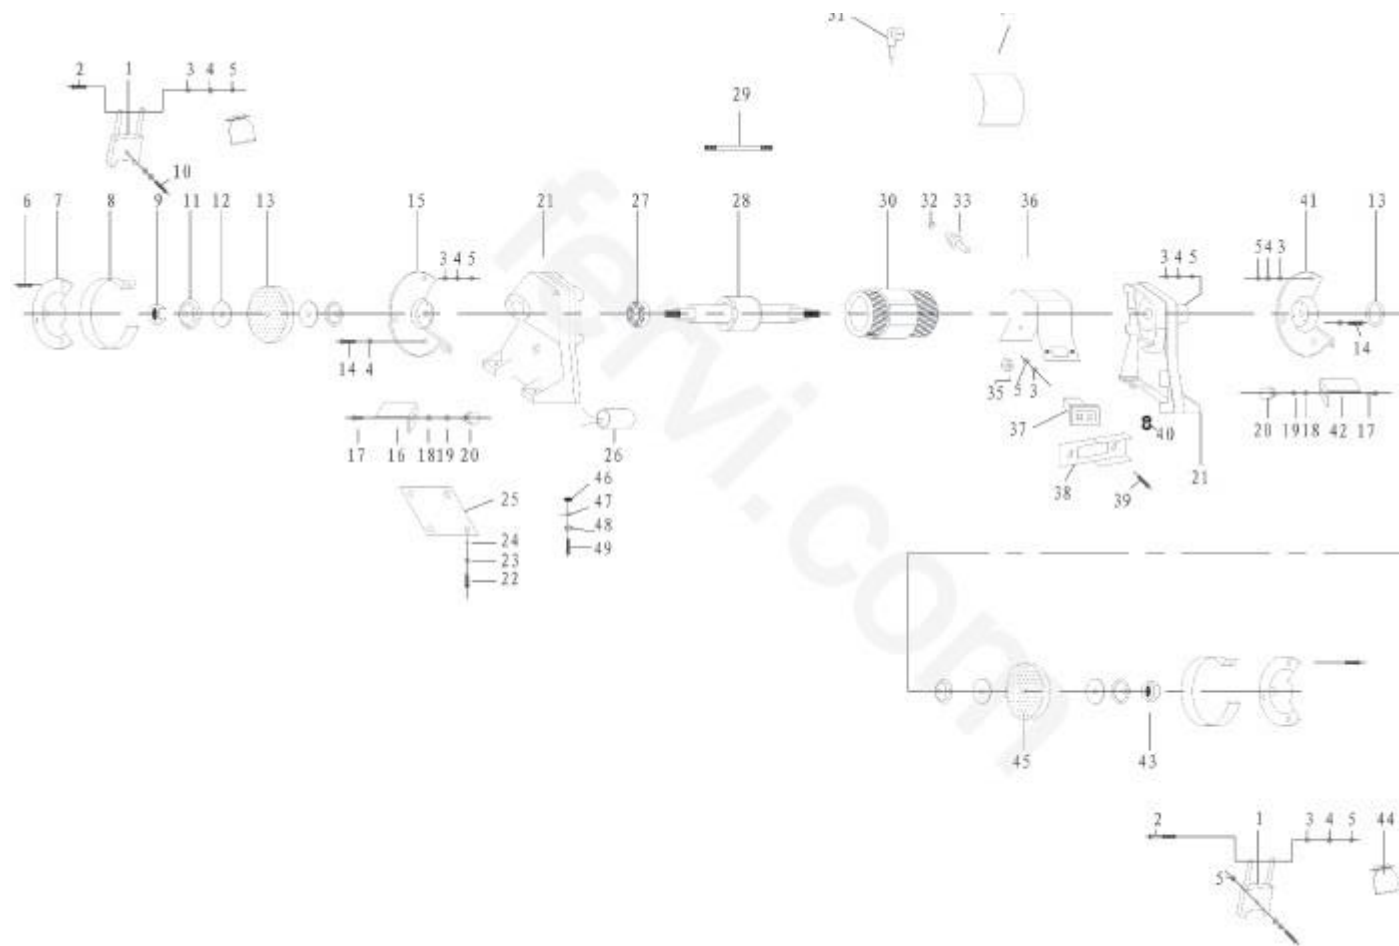

СПИСЪК НА ЧАСТИТЕ

Код	Описание	Количество
0023/01	Опора на предпазния екран	2
0023/02	Болт М5х35	2
0023/03	Плоска шайба Ø 5	18
0023/04	Шайба Ø 5	20
0023/05	Винт М5	12
0023/06	Болт 5х45	6
0023/07	Ляв външен предпазител	2
0023/08	Предпазителна диска на шмиргела	1
0023/09	Гайка М12	2
0023/10	Болт М5х10	2
0023/11	Фланец	4
0023/12	Планка на шлифовъчния диск	2
0023/13	Шлифовъчен диск	1
0023/14	Болт М5х10	6
0023/15	Ляв вътрешен предпазител	1
0023/16	Лява опора	2
0023/17	Винт с квадратна шийка М6х12	2
0023/18	Назъбена шайба Ø6	2
0023/19	Плоска шайба Ø6	2
0023/20	Ръкохватка	2
0023/21	Основен корпус	2
0023/22	Болт М5х10	4
0023/23	Шайба Ø5	4
0023/24	Гумена подложка	4
0023/25	Базова планка	1
0023/26	Кондензатор	1
0023/27	Лагер	2
0023/28	Ротор	1
0023/29	Болт М5х125	4
0023/30	Статор	1
0023/31	Кабел	1
0023/32	Салник	1
0023/33	Кабелен адаптор	1
0023/34	Идентификационна табелка	1
0023/35	Винт	1
0023/36	Пръстен	1
0023/37	Прекъсвач	1
0023/38	Панел	1
0023/39	Болт М5х10	2
0023/40	Кабелен адаптор	1
0023/41	Десен вътрешен предпазител	1
0023/42	Дясна опора	1
0023/43	Гайка М12	1
0023/44	Предпазно устройство	2
0023/45	Шлифовъчен диск	1
0023/46	Назъбена шайба Ø4	1
0023/47	Заземителна клема	1
0023/48	Шайба Ø4	1
0023/49	Винт М4	1